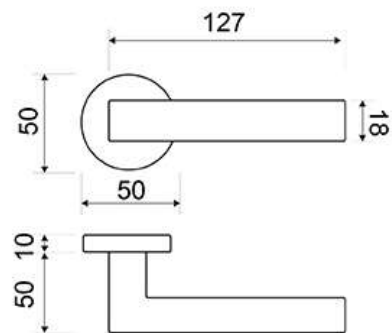

MODELO
6347

DESCRIPCIÓN

JUEGO MANIVELA CON ROSETA REDONDA

REFERENCIA	ACABADOS	EAN13
634794CING	CUERO INGLÉS	8435496110476
634794CROM	CROMO BRILLO	8435496106707
634794CRST	CROMO SATINADO	8435496110452
634794NMAT	NÍQUEL MATE	8435496110193
634794PLAT	PLATA	8435496110469
634794PLDO	PULIDO BRILLO	8435496106677

CARÁCTERÍSTICAS GENERALES

Tipo de producto :	MANIVELA
Referencia :	6347
Marca :	JANDEL
Material principal :	ZAMAK

RECOMENDACIONES DE USO Y MANTENIMIENTO

La limpieza debe efectuarse con un paño ligeramente humedecido con agua (sin disolventes ni productos abrasivos)